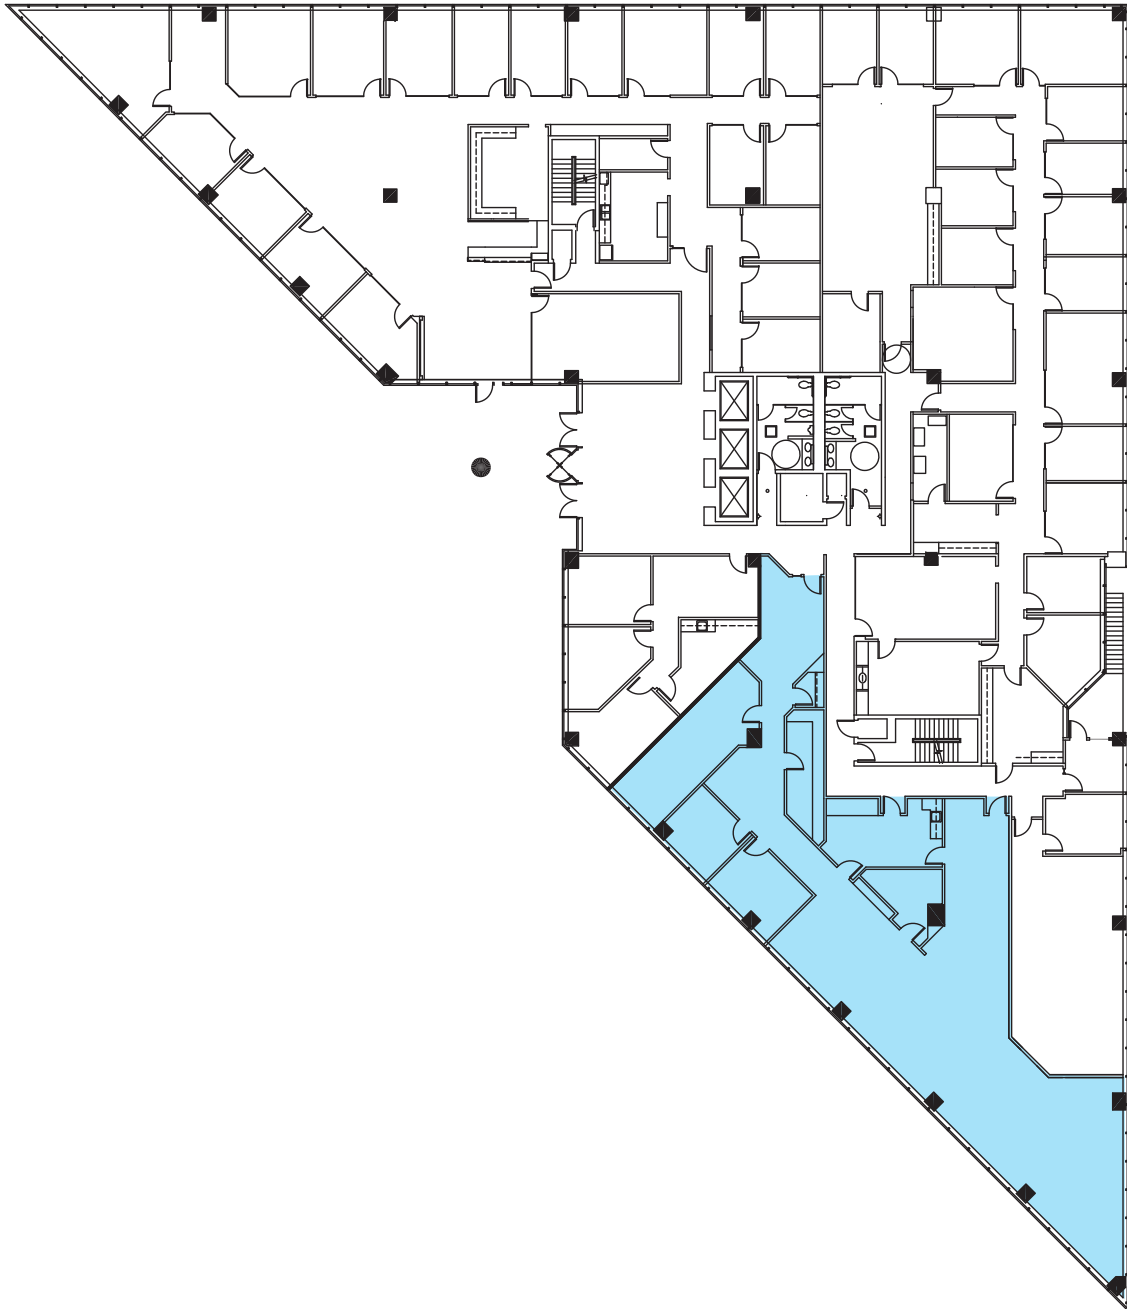

## Suite 100

4,665 RSF

Call Nick Bentley at **405.842.0100**

[nbentley@wiginprop.com](mailto:nbentley@wiginprop.com) | [wiginprop.com](http://wiginprop.com)