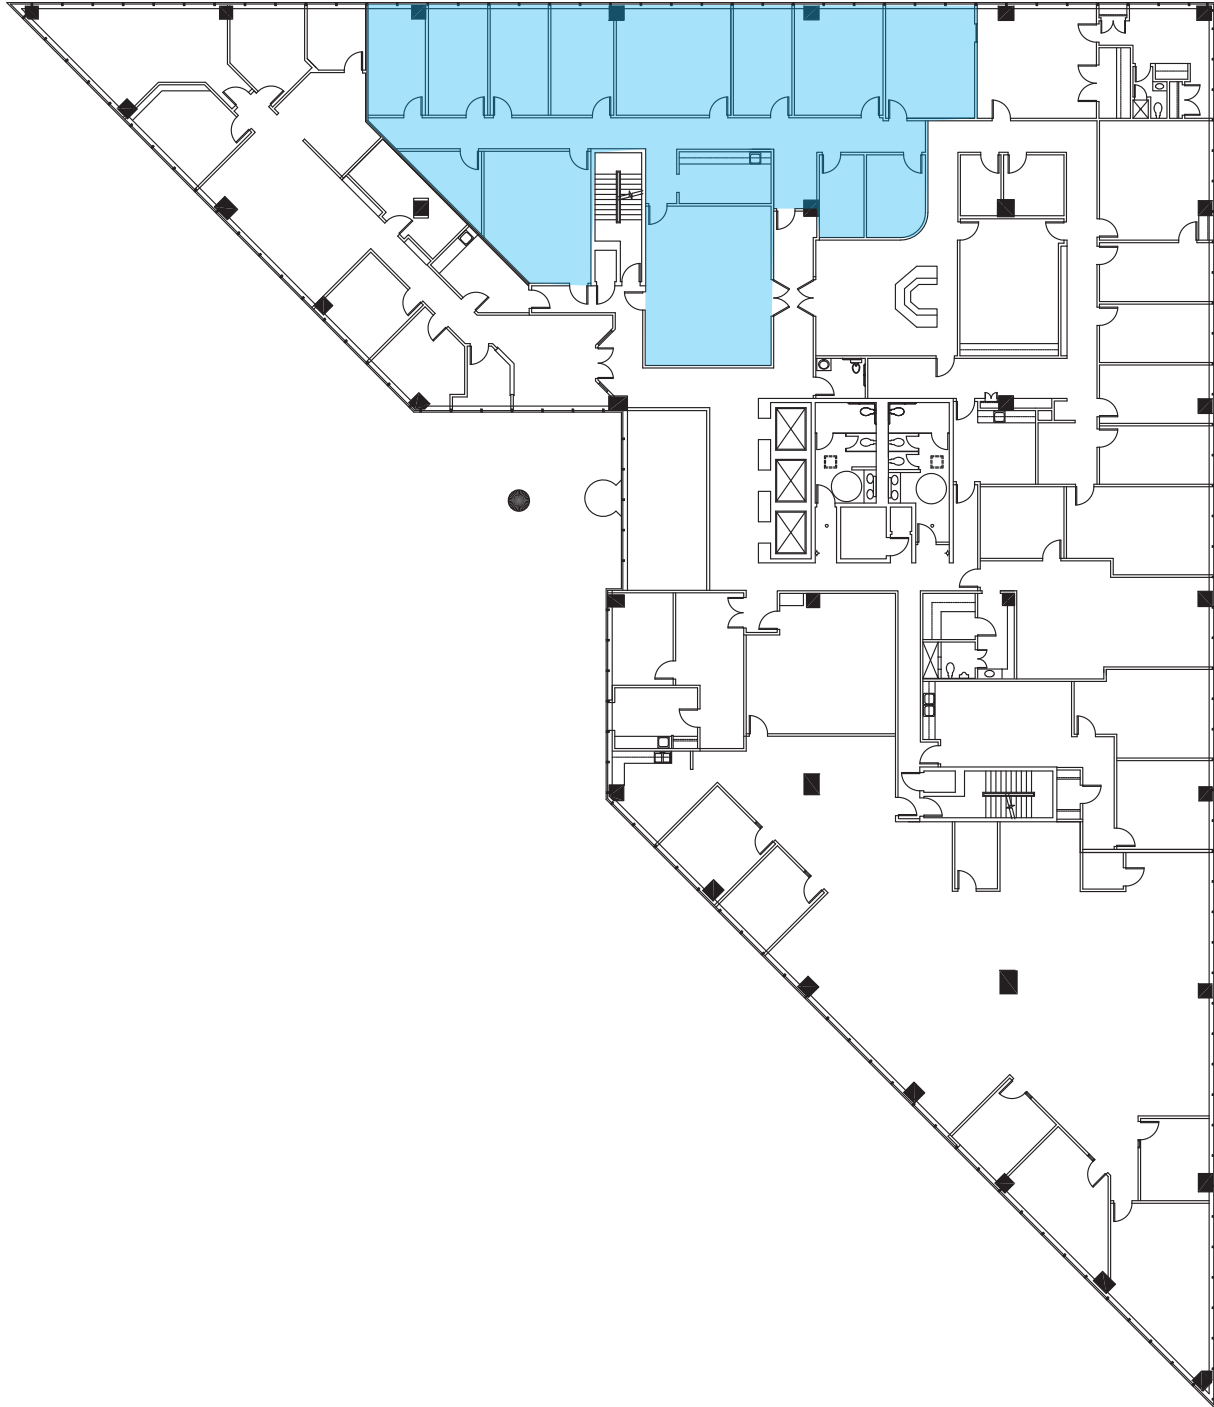

## Suite 304

4,518 RSF

Call Nick Bentley at **405.842.0100**

[nbentley@wiginprop.com](mailto:nbentley@wiginprop.com) | [wiginprop.com](http://wiginprop.com)